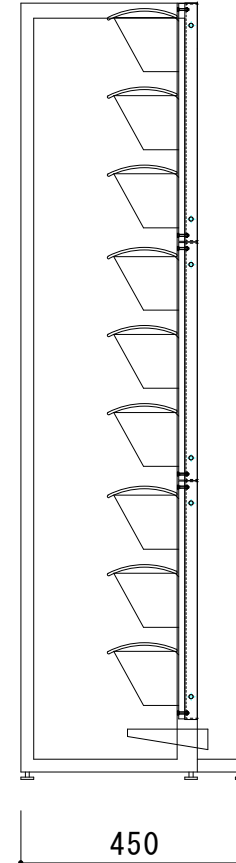

5 × 9 = 45ポッド

固定ベース設置イメージ

	名称	材質
①		
②		
③		
④		
⑤		
⑥		
⑦		
⑧		
⑨		
⑩		

特記事項

植栽 60株
植栽重量：約70kg

名称	
型式	
縮尺	1/15 (A4)
日付	
註主	

株式会社マツヤ
環境・エネルギー事業部

作図	担当	検図	
中沼	中沼		