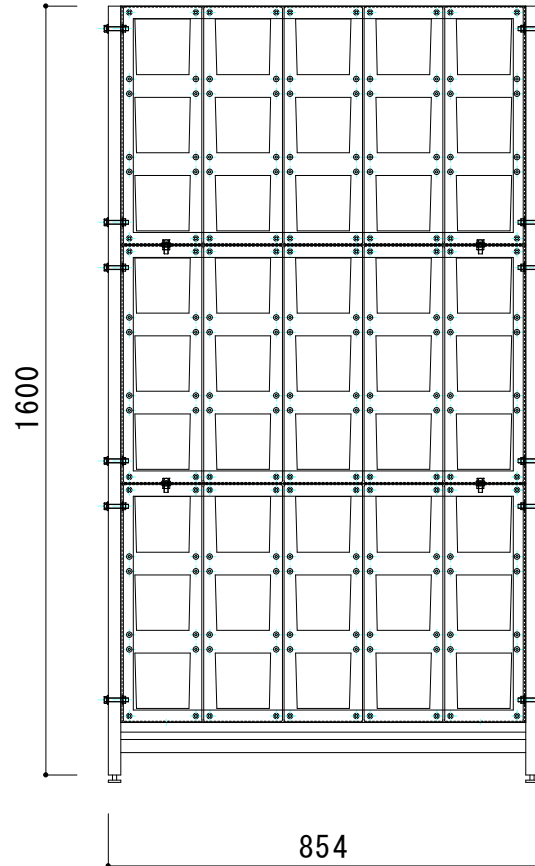

5 × 9 = 45ポッド

固定ベース設置イメージ

	名称	材質
①		
②		
③		
④		
⑤		
⑥		
⑦		
⑧		
⑨		
⑩		

特記事項

植栽 60株
植栽重量：約70kg

名称	
型式	
縮尺	1/15 (A4)
日付	
註主	

株式会社マツヤ
環境・エネルギー事業部

作図	担当	検図	
中沼	中沼		