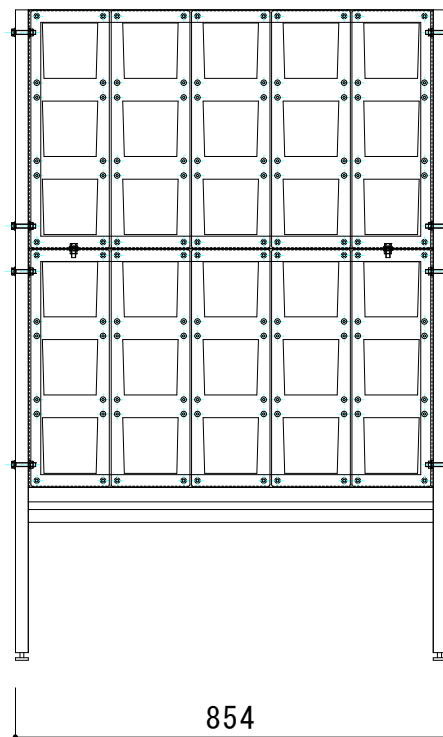

5 × 6 = 30ポッド

固定ベース設置イメージ

1200

854

450

	名称	材質
①		
②		
③		
④		
⑤		
⑥		
⑦		
⑧		
⑨		
⑩		

特記事項

植栽 60株
植栽重量：約70kg

名称	
型式	
縮尺	1/15 (A4)
日付	
註主	

株式会社マツヤ
環境・エネルギー事業部

作図	担当	検図	
中沼	中沼		