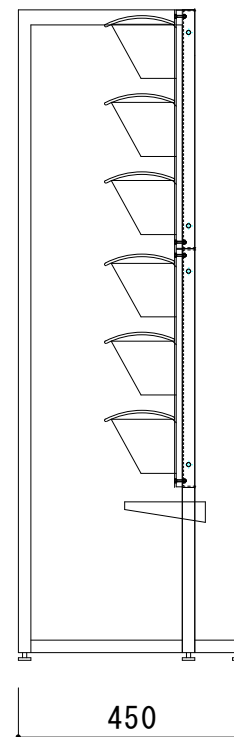

5 × 6 = 30ポッド

固定ベース設置イメージ

1200

854

450

	名称	材質
①		
②		
③		
④		
⑤		
⑥		
⑦		
⑧		
⑨		
⑩		

特記事項

植栽 60株
植栽重量：約70kg

名称	
型式	
縮尺	1/15 (A4)
日付	
註主	

株式会社マツヤ
環境・エネルギー事業部

作図	担当	検図	
中沼	中沼		