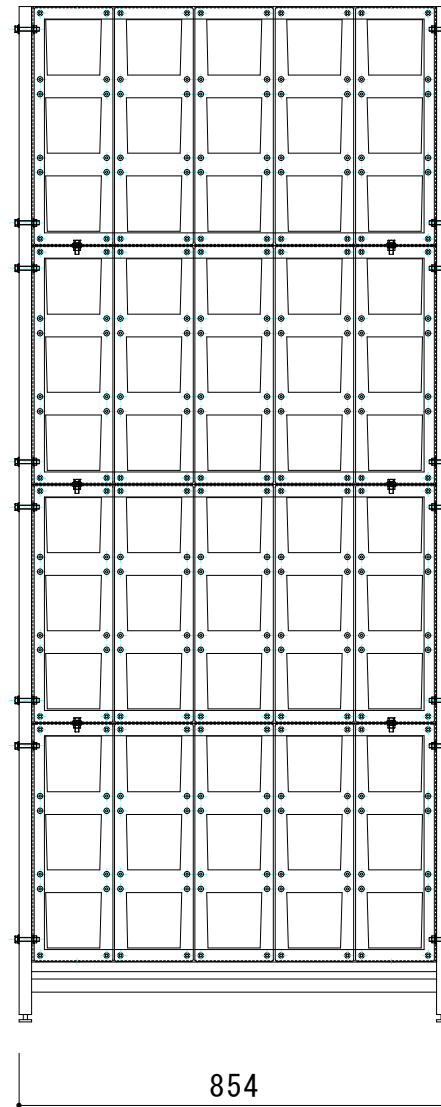

5 × 12 = 60ポッド

固定ベース設置イメージ

2,000

854

450

	名称	材質
①		
②		
③		
④		
⑤		
⑥		
⑦		
⑧		
⑨		
⑩		

特記事項

植栽60株  
植栽重量：約70kg

名称	
型式	
縮尺	1/15 (A4)
日付	
註主	

株式会社マツヤ  
環境・エネルギー事業部

作図	担当	検図	
中沼	中沼		