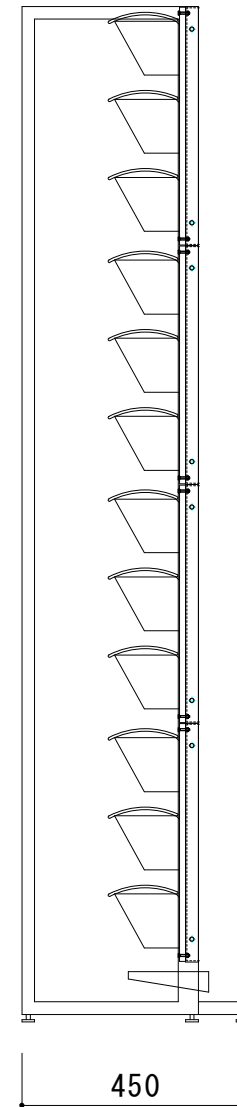

5 × 12 = 60ポッド

固定ベース設置イメージ

2,000

854

450

	名称	材質
①		
②		
③		
④		
⑤		
⑥		
⑦		
⑧		
⑨		
⑩		

特記事項

植栽60株  
植栽重量：約70kg

名称	
型式	
縮尺	1/15 (A4)
日付	
註主	

株式会社マツヤ  
環境・エネルギー事業部

作図	担当	検図	
中沼	中沼		